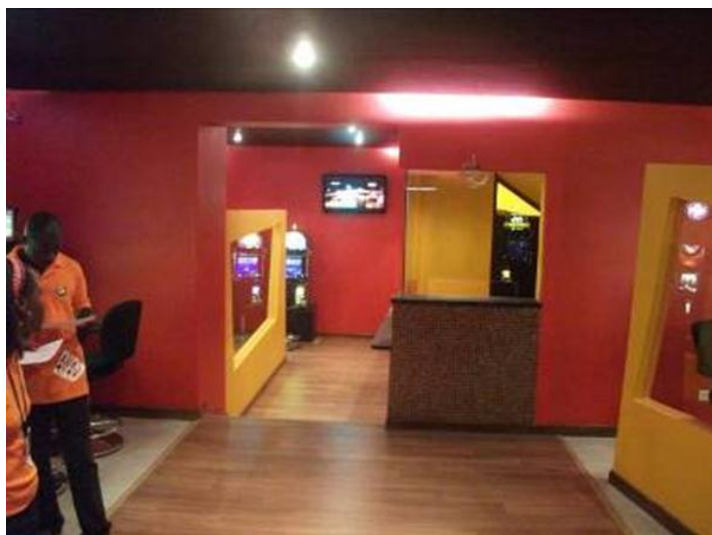

LYDIA LUDIC COTE D'IVOIRE INAUGURE UN NOUVEL ESPACE DE LOISIRS

Vendredi 3 juin, Lydia Ludic Côte d'Ivoire a ouvert un nouvel espace de haut standing dans une des artères commerciales les plus fréquentées du quartier résidentiel des II Plateaux.

Cette nouvelle salle reflète l'image élégante et accueillante de la zone. Les superviseurs du local ont suivi une formation technique spécifique afin d'offrir à la clientèle une qualité de service optimum.

Photos de l'intérieur de la nouvelle salle