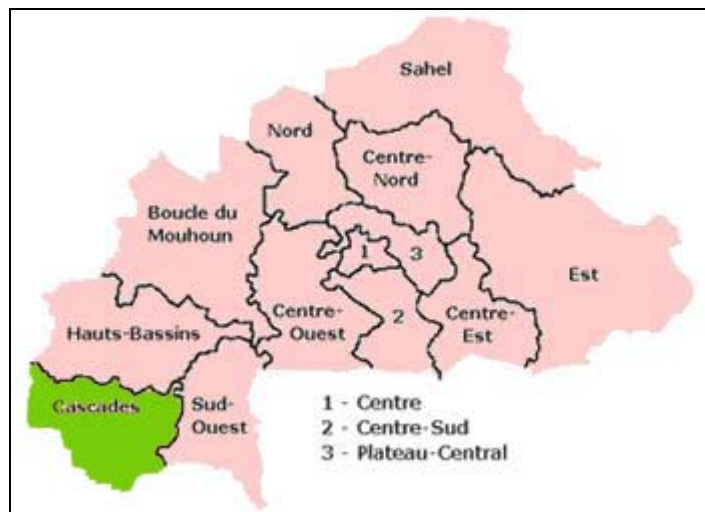

LUDIC LYDIA NEWS

LUDIC LYDIA BURKINA FASO SOUTIEN L'ASSOCIATION POUR LE DEVELOPPEMENT ECONOMIQUE ET SOCIAL DE MOUSSODOUGOU

Ludic Lydia Burkina Faso a soutenu financièrement l'Association pour le Développement Economique et Social de Moussodougou. Moussodougou est un département du Burkina Faso situé dans la province de la Comoé et dans la région des Cascades. Il compte plus de 9 000 habitants.

Carte des régions du Burkina Faso